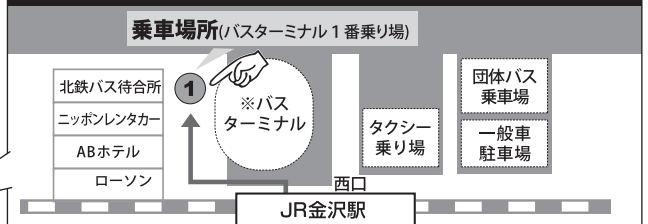

## スケジュール

12:00～	学生受付開始	14:50～15:10	休憩・移動20分間
13:00～13:30	ガイダンス	15:10～15:30	第4回説明会(移動10分間)
13:30～13:50	第1回説明会(移動10分間)	15:40～16:00	第5回説明会(移動10分間)
14:00～14:20	第2回説明会(移動10分間)	16:10～16:30	第6回説明会
14:30～14:50	第3回説明会		

## 会場までのアクセス

会場：石川県産業展示館（1号館）

無料シャトルバス発着場所（JR金沢駅西口前）

金沢駅⇄産展1号館シャトルバス

- ◆ 金沢駅発車時間 11:00～(15分間隔で運行) 最終バス 14:00
- ◆ 産展1号館発車時間 15:00～(15分～20分間隔で運行) 最終バス 17:10