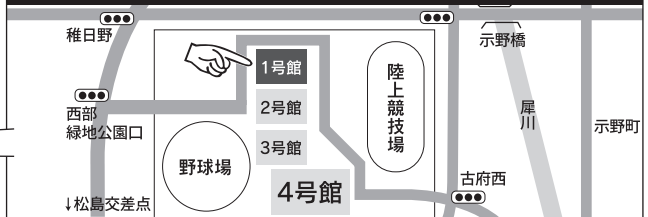

## 各大学方面よりバスを運行

※詳細は裏面をご覧ください

- 金沢大学方面
- 金城大学・石川県立大学方面
- 金沢学院大学方面
- 金沢星稜大学方面
- 金沢工業大学方面
- 北陸大学方面

いしかわ就職・定住総合サポートセンター  
Ishikawa Life And Career Total Support Center

ジョブカフェ石川

TEL 076-235-4535 mail kikaku@jobcafe-ishikawa.jp

## 会場までのアクセス

会場：石川県産業展示館（1号館）

無料シャトルバス発着場所（JR金沢駅西口前）

金沢駅⇄産展1号館シャトルバス

- ◆ 金沢駅発車時間 11:00～(15分間隔で運行) 最終バス 14:00
- ◆ 産展1号館発車時間 15:00～(15分～20分間隔で運行) 最終バス 17:10

## 各大学方面よりバス運行！ ※乗降場所はいずれも既存のバス停（北鉄バス）です。