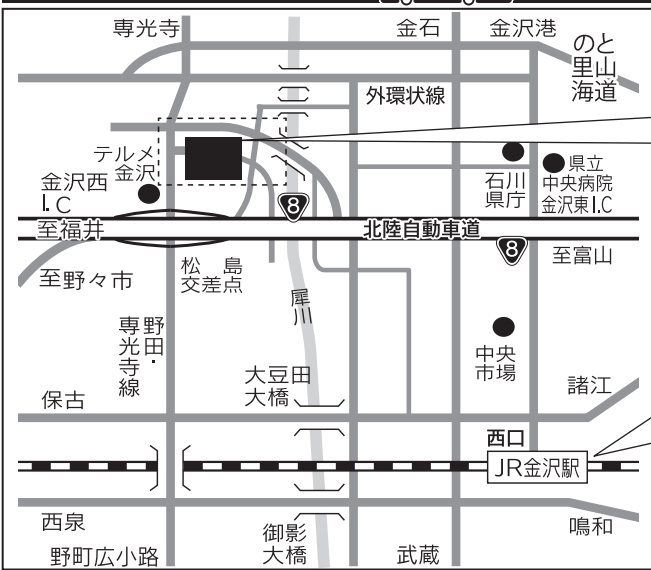

## 無料シャトルバス運行

金沢駅 ⇄ 産業展示館1号館 15~20分間隔で運行

- 金沢駅 始発11:00 ~ 最終14:00
- 石川県産業展示館1号館 始発15:00 ~ 最終17:10

## 会場までのアクセス

会場：石川県産業展示館（1号館）

無料シャトルバス発着場所（JR金沢駅西口前）

金沢駅⇄産展1号館シャトルバス

- ◆ 金沢駅発車時間 11:00～(15分間隔で運行) 最終バス 14:00
- ◆ 産展1号館発車時間 15:00～(15分～20分間隔で運行) 最終バス 17:10

## 各大学方面よりバス運行！ ※乗降場所はいずれも既存のバス停（北鉄バス）です。

### ■ 金沢大学方面

往路便	金沢大学先魁	若松	鈴見町	産業展示館
	11:50	11:56	12:00	12:45
復路便	産業展示館	鈴見町	石川県留学生交流会館	
	16:45	17:30	17:34	
	若松	地域連携推進センター	金沢大学先魁	
	17:36	17:41	17:45	